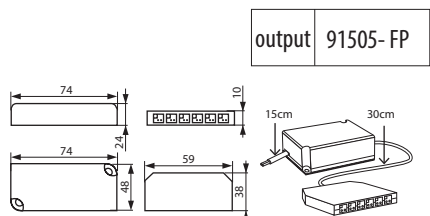

DRIFT LED F 0-18W

output 91505- FP

DRIFT LED F 0-18W

Kanlux

PRI

SEC

DRIFT LED F 0-18W	18042	220-240V~ 50/60 Hz	12V DC max 1,5A
-------------------	-------	-----------------------	--------------------

DE
weiß
Gehäuse: Kunststoff

EN
white
casing: plastic

FR
blanc
boîtier: plastique

DB-FF6 12/24VDC

1 x input 91505- MP

6 x output 91505- FP

DB- FF6 12/24VDC

Rozdzielacz 6-pkt.
6-way splitter
6-x секционный распределитель

Kanlux