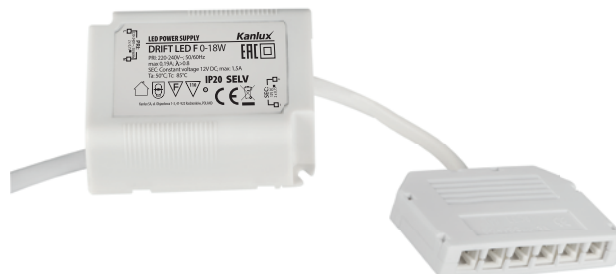

DRIFT LED F 0-18W

output 91505- FP

DRIFT LED F 0-18W

Kanlux

PRI

SEC

DRIFT LED F 0-18W	18042	220-240V~ 50/60 Hz	12V DC max 1,5A
-------------------	-------	-----------------------	--------------------

DE
weiß
Gehäuse: Kunststoff

EN
white
casing: plastic

FR
blanc
boîtier: plastique

DB-FF6 12/24VDC

1 x input 91505- MP

6 x output 91505- FP

DB- FF6 12/24VDC

Rozdzielacz 6-pkt.
6-way splitter
6-x секционный распределитель

Kanlux

DB-FF6 12/24VDC	23572
-----------------	-------

PL
biały
obudowa: tworzywo sztuczne

GB
white
housing: plastic

RUS
белый
корпус: пластик