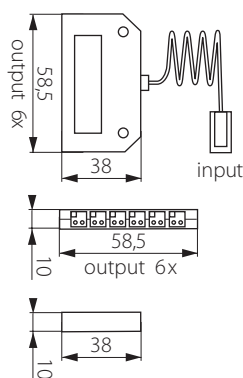

DRIFT LED F 0-18W

output 91505- FP

DRIFT LED F 0-18W

Kanlux

PRI

SEC

DRIFT LED F 0-18W	18042	220-240V~ 50/60 Hz	12V DC max 1,5A
-------------------	-------	-----------------------	--------------------

DE
weiß
Gehäuse: Kunststoff

EN
white
casing: plastic

FR
blanc
boîtier: plastique

DB-FF6 12/24VDC

1 x input 91505- MP

6 x output 91505- FP

DB- FF6 12/24VDC

Rozdzielacz 6-pkt.
6-way splitter
6-x секционный распределитель

Kanlux

DB-FF6 12/24VDC	23572
-----------------	-------

PL
biały
obudowa: tworzywo sztuczne

GB
white
housing: plastic

RUS
белый
корпус: пластик